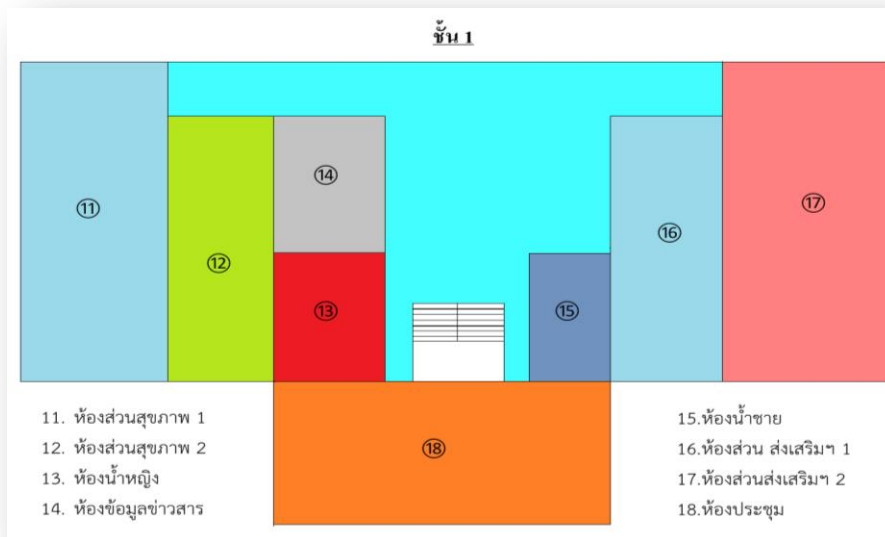

การทำงานเป็นทีม (Teamwork)
“กิจกรรม 5 ส. และการรณรงค์ทำความสะอาดใหญ่ (Big Cleaning Day)”

หมายเหตุ

1. สวนหย่อมบริเวณด้านหน้าของทางขึ้น-ลง สำนักงานรวมถนนด้านหน้าทั้งสองด้าน
2. พื้นที่บริเวณด้านข้างและด้านหลังของส่วนป้องกันรวมถึงโรงจอดรถยนต์ 2 และรอบบริเวณอาคารพัสดุ
3. พื้นที่บริเวณด้านข้างและด้านหลังของห้องส่วนศึกษา รวมถึงโรงจอดรถยนต์ 1 และรอบบริเวณที่จอดรถมอเตอร์ไซด์
4. บริเวณสวนหย่อมด้านข้างเสาธงทั้ง 2 ด้าน รวมศาลพระภูมิ
5. ป้อมยามและต้นไม้บริเวณป้อมยามจนถึงบริเวณด้านข้างศาลพระภูมิ
6. พื้นที่บริเวณด้านหน้าและด้านนอกของสำนักงานปศุสัตว์เขต 3 บริเวณด้านหน้าสระน้ำ
7. ต้นไม้รอบบริเวณบ้านพักพนักงาน และเจ้าหน้าที่

11. ห้องส่วนสุขภาพ 1
12. ห้องส่วนสุขภาพ 2
13. ห้องน้ำหญิง
14. ห้องข้อมูลข่าวสาร

15. ห้องน้ำชาย
16. ห้องส่วน ส่งเสริมฯ 1
17. ห้องส่วนส่งเสริมฯ 2
18. ห้องประชุม

กิจกรรมบูรณาการการทำงาน (Integration)
“กิจกรรมทำบุญของบุคลากรในสำนักงาน”