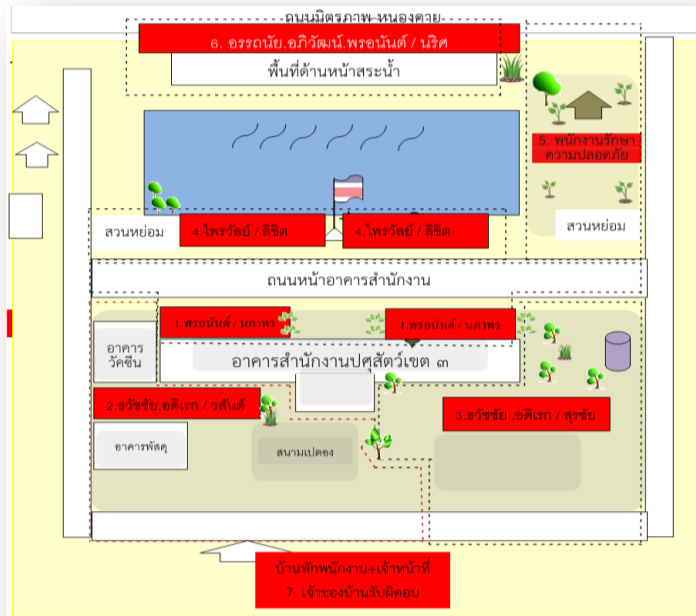

การทำงานเป็นทีม (Teamwork)
“กิจกรรม 5 ส. และการรณรงค์ทำความสะอาดใหญ่ (Big Cleaning Day)”

หมายเหตุ

1. สวนหย่อมบริเวณด้านหน้าของทางขึ้น-ลง สำนักงานรวมถนนด้านหน้าทั้งสองด้าน
2. พื้นที่บริเวณด้านข้างและด้านหลังของส่วนป้องกันรวมถึงโรงจอดรถยนต์ 2 และรอบบริเวณอาคารพัสดุ
3. พื้นที่บริเวณด้านข้างและด้านหลังของห้องส่วนศึกษา รวมถึงโรงจอดรถยนต์ 1 และรอบบริเวณที่จอดรถมอเตอร์ไซด์
4. บริเวณสวนหย่อมด้านข้างเสาธงทั้ง 2 ด้าน รวมศาลพระภูมิ
5. ป้อมยามและต้นไม้บริเวณป้อมยามจนถึงบริเวณด้านข้างศาลพระภูมิ
6. พื้นที่บริเวณด้านหน้าและด้านนอกของสำนักงานปศุสัตว์เขต 3 บริเวณด้านหน้าสระน้ำ
7. ต้นไม้รอบบริเวณบ้านพักพนักงาน และเจ้าหน้าที่

11. ห้องส่วนสุขภาพ 1
12. ห้องส่วนสุขภาพ 2
13. ห้องน้ำหญิง
14. ห้องข้อมูลข่าวสาร

15. ห้องน้ำชาย
16. ห้องส่วน ส่งเสริมฯ 1
17. ห้องส่วนส่งเสริมฯ 2
18. ห้องประชุม

กิจกรรมบูรณาการการทำงาน (Integration)
“กิจกรรมทำบุญของบุคลากรในสำนักงาน”